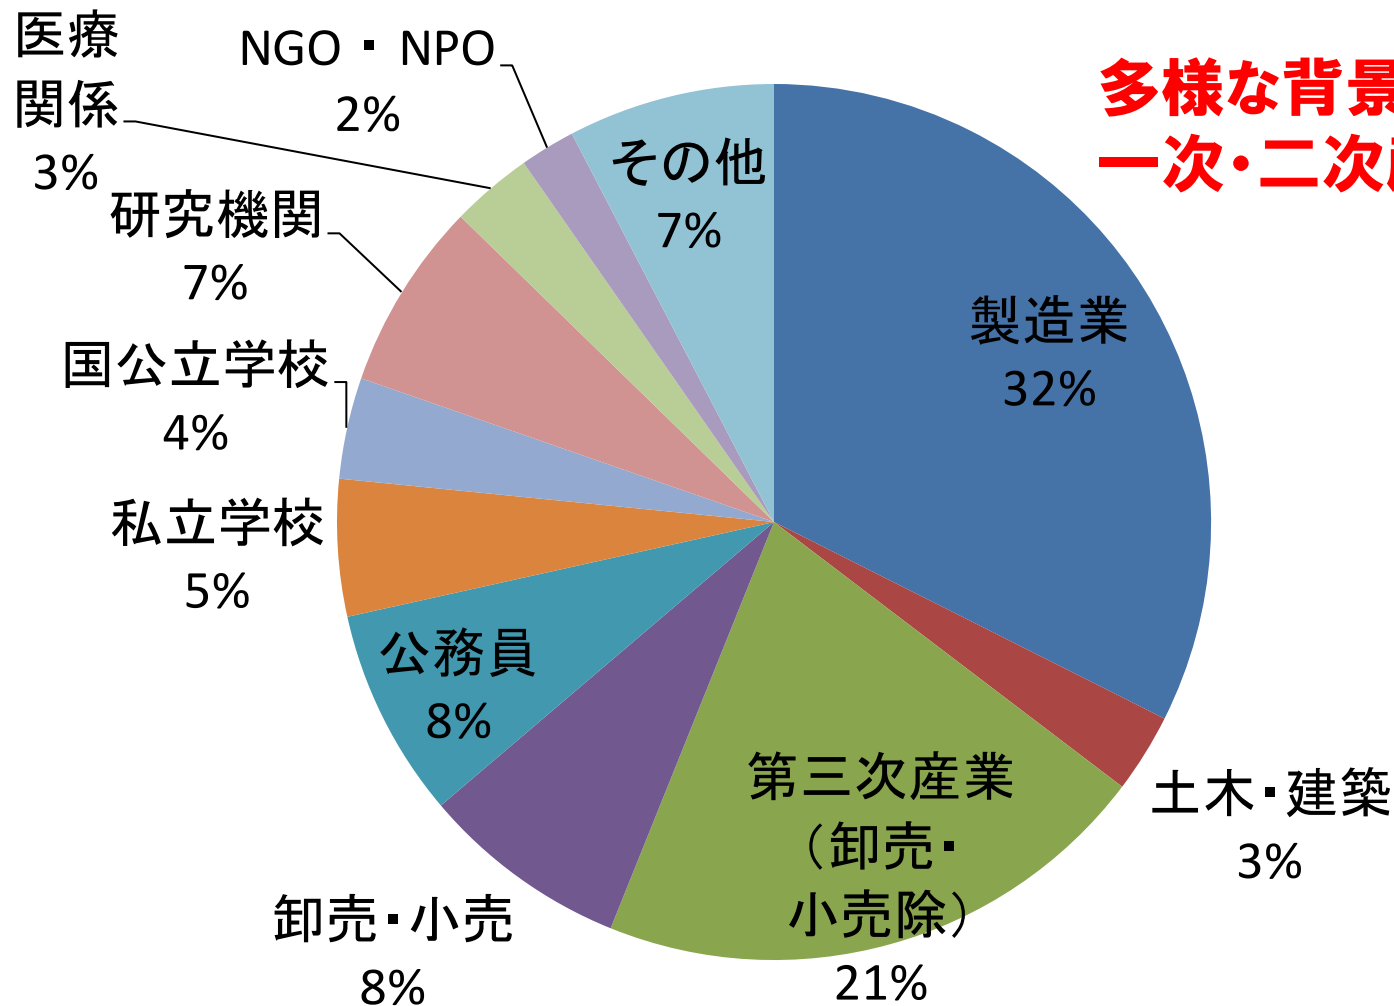

受講者の所属組織の分野上位11位～20位

—再教育講座2004～2008年度と2009～2012年度知の市場共催講座—

全**2054**組織から延べ**8269**名が受講:1組織あたり受講者**4**名

順位	業種	組織数	順位	業種	組織数
11	医療関係 (医師・獣医師含)	62	16	一般機械器具製造	48
12	土木・建築	60	17	NGO・NPO	42
13	食料品製造	59	17	情報サービス・情報処理	42
14	国公立小学校・中学校 高等学校	56	19	精密機械器具製造	32
15	公務員(行政関係)	49	20	出版・印刷	30

受講者の所属組織の分野上位21位～32位

—再教育講座2004～2008年度と2009～2012年度知の市場共催講座—

全**2054**組織から延べ**8269**名が受講:1組織あたり受講者**4**名

順位	業種	組織数	順位	業種	組織数
21	金融・保険	28	27	金属製品	14
22	運輸・通信	26	28	非鉄金属製造	13
23	国公立の短大・高専・大学 (教員・学生共に含)	21	28	窯業・土石製品製造	13
24	私立の小学校・中学校・ 高等学校	18	28	輸送用機械器具製造	13
24	電気・ガス・水道	18	31	鉄鋼業	11
26	プラスチック・ゴム製品製造	15	32	繊維・繊維製品	6

受講者の所属組織の分野別割合

—再教育講座2004～2008年度と2009～2013年度知の市場共催講座—

全**2054**組織から延べ**8269**名が受講：1組織あたり受講者**4**名

**多様な背景の受講者
一次・二次産業で過半**

受講者の多い組織上位10傑

—再教育講座2004～2008年度と2009～2013年度知の市場共催講座—

全**2054**組織から延べ**8269**名が受講:1組織あたり受講者**4**名

順位	所属名称	延べ人数	順位	所属名称	延べ人数
1	お茶の水女子大学	200	6	早稲田大学	66
2	花王	114	7	ADEKA(旭電化工業)	63
3	ライオン	90	8	動物臨床医学研究所	61
4	新エネルギー・産業技術 総合開発機構(NEDO)	75	9	出光興産	59
4	旭硝子(AGC)	75	9	住友ベークライト	59

受講者の多い組織11～19位

—再教育講座2004～2008年度と2009～2013年度知の市場共催講座—